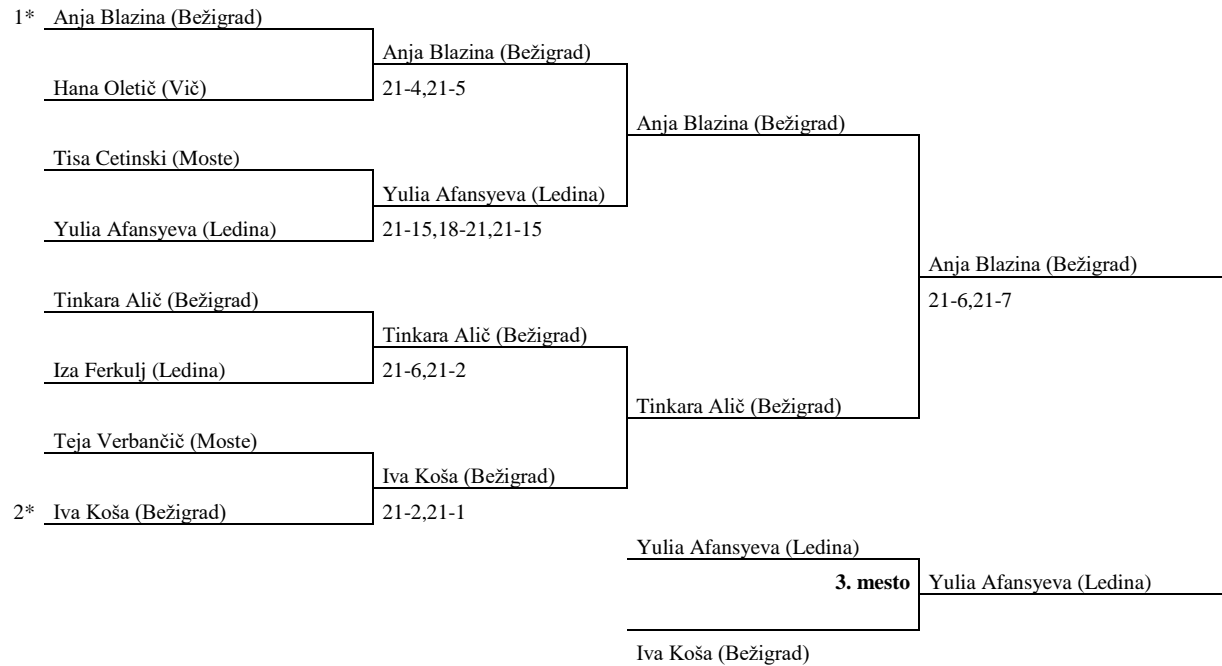

REZULTATI

BADMINTON

POSAMIČNO SŠ 2023/24

Dijaki – neregistrirani

skupina A								
Z. š.	Ime in priimek/šola	1.	2.	3.	4.	Z	T	M
1.	Dominik Pisk (Želumlje)		12	2				1
2.	Tim Dolžan (Biotehniška)			8				2
3.	Tilen Mešić Borišek (Farmacija)							3
skupina B								
Z. š.	Ime in priimek/šola	1.	2.	3.	4.	Z	T	M
1.	Aleks Tomac (PTT)			10				1
2.	Timon Veštan (Vzgojiteljska)							
3.	Anže Rukavina (Šiška)							2
skupina C								
Z. š.	Ime in priimek/šola	1.	2.	3.	4.	Z	T	M
1.	Lucijan Majaron (Vzgojiteljska)							
2.	Žiga Elsner (PTT)							
3.	Marko Medvešek (Vič)							1
skupina D								
Z. š.	Ime in priimek/šola	1.	2.	3.	4.	Z	T	M
1.	Matija Kastelic (PTT)							
2.	Gal Jerman (Biotehniška)							
3.	Luka Špraga (Farmacija)							
skupina E								
Z. š.	Ime in priimek/šola	1.	2.	3.	4.	Z	T	M
1.	Tom Čater (Želumlje)							2
2.	Jaka Kraljič (Biotehniški)	16						1
3.	Matic Matečko (PTT)							

vse tekme se igra na en dobljen set

x2 najboljši drugouvrščeni iz skupin A-E

B1 Aleks Tomac (PTT)

Aleks Tomac (PTT)

21-11

Marko Medvešek (Vič)

3.mesto

Matija Kastelic (PTT)

Matija Kastelic (PTT)

1. = Dominik Pisk (Želimlje)
2. = Aleks Tomac (PTT)
3. = Matija Kastelic (PTT)

Dijakinje – neregistrirane

skupina									
Z.š.	Ime in priimek/šola	1.	2.	3.	4.	5.	Z	T	M
1.	Sara Kos (Šiška)		9	-17	-16	13	2		2
2.	Zoja Mažera (Farmacija)			8	-8	-18	1		4
3.	Zala Podrvšič (Šiška)				-12	-19	0		5
4.	Sara Borišek (Farmacija)					2	4		1
5.	Izabela Mord (Šiška)						2		3

1. = Sara Borišek (Farmacija)
2. = Sara Kos (Šiška)
3. = Izabela Mord (Šiška)

Dijaki – registrirani

- 1. = Tadej Jelenc (Zdravstvena)
- 2. = Žiga Podgoršek (Šentvid)
- 3. = Nejc Čerin (Ledina)

Dijakinje – registrirane